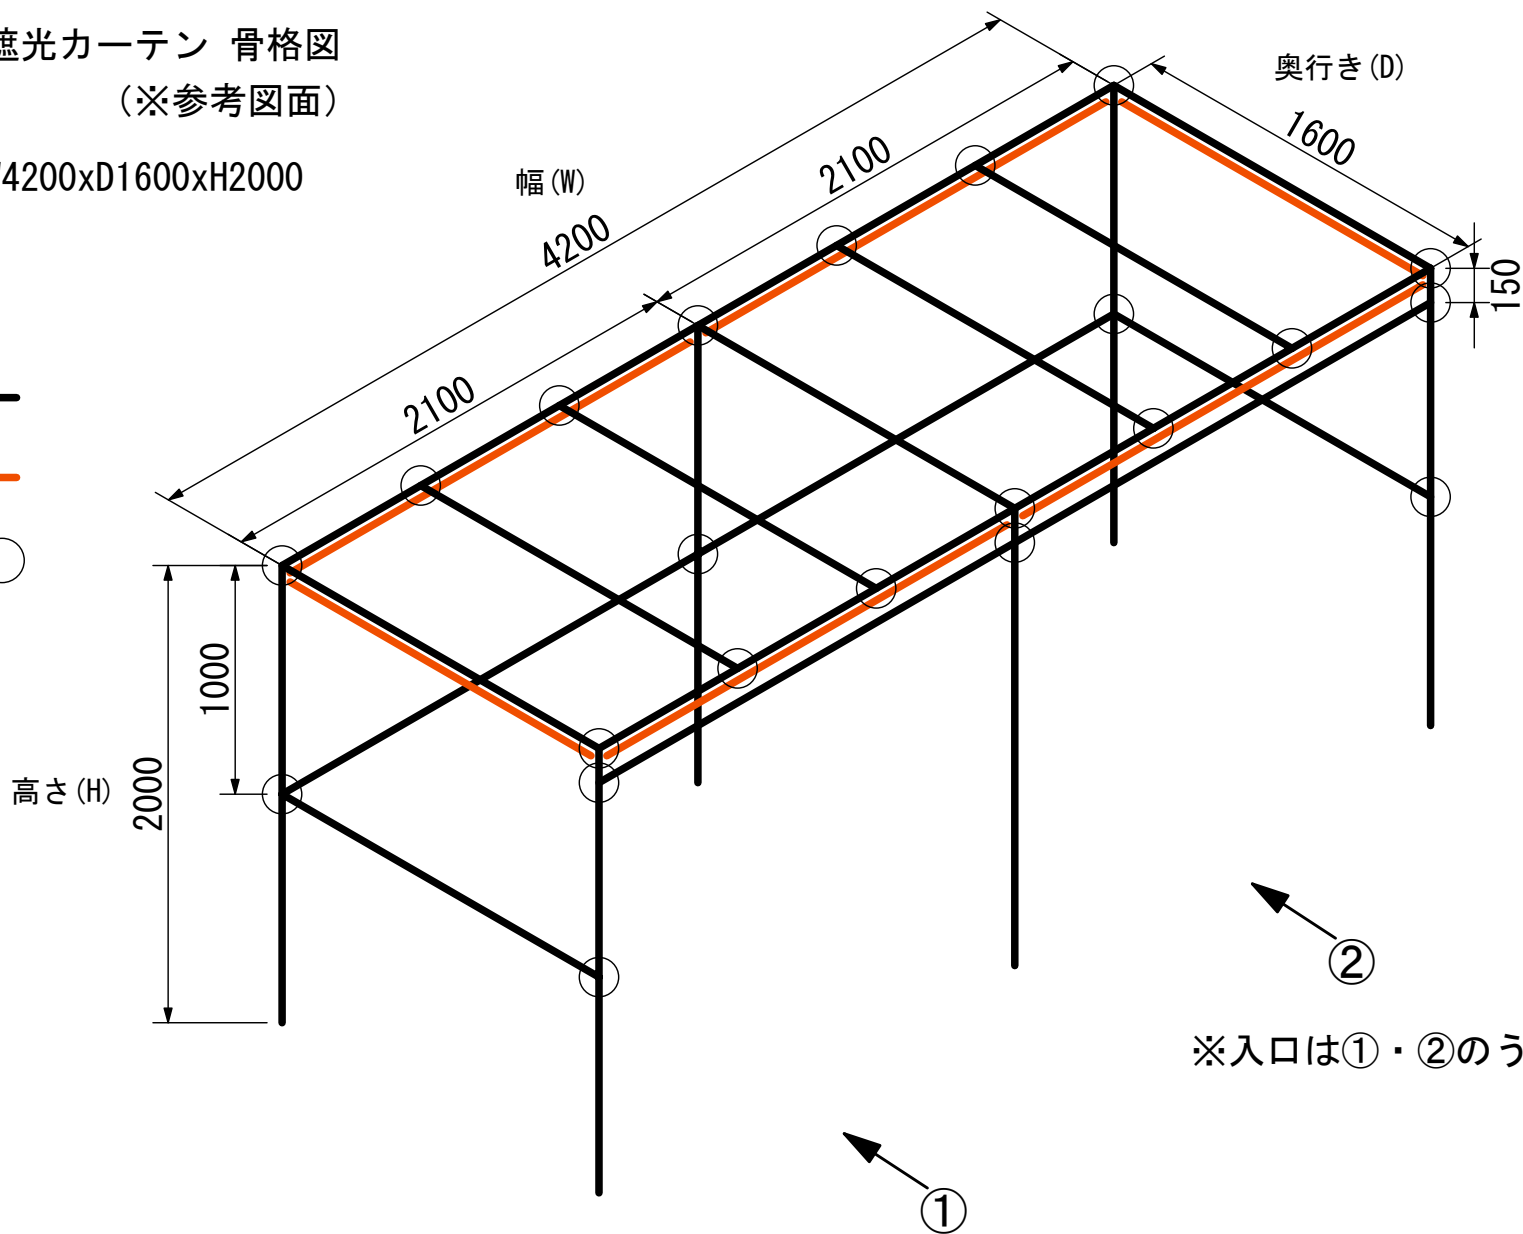

株式会社サイエンテックス

自立型レーザ遮光カーテン 骨格図
(※参考図面)

骨格サイズ : W4200xD1600xH2000

型番 : LS-6

骨格 ———
カーテン レール ———
ジョイント ○

※入口は①・②のうち1ヶ所選択